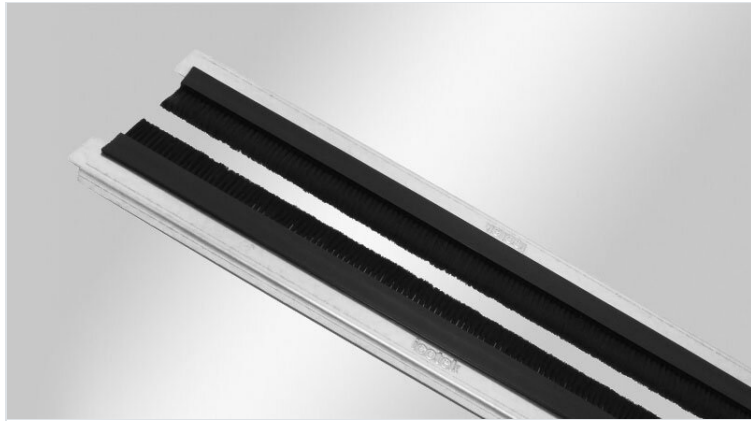

# KDR-BES | Plaques de fond avec brosses

pour armoires Rittal TS 8

RoHS  
compliant

REACH  
COMPLIANCE

Made in  
Germany

Les nouvelles double-plaques de plancher d'armoire KDR-BES sont pré équipées de brosses.

Les plaques KDR-BES sont fixées avec les griffes de fixation habituelles pour les armoires de type TS.

Les plaques sont alignées en fonction du diamètre maximal des câbles qui sont introduits à travers le plancher d'armoire.

## Spécifications

<b>Matière</b>	Plaque de fond: Acier zingué Brosses: Polyamide
<b>Température</b>	-20 C° à 90 C°
<b>Propriétés</b>	sans silicone, sans halogènes

## Types et tailles de produits

KDR-BES-TS8-600-58000

N° de cde	<b>58000</b>	Pour largeur	<b>600 mm</b>
EAN	<b>4251269315787</b>	d'armoire	
Unité d'emballage	<b>1</b>	Taille de l'ouverture en bas de l'armoire	<b>435 mm</b>
Largeur	<b>125 mm</b>		
Hauteur	<b>16 mm</b>		
Convient pour armoire	<b>Rittal TS 8</b>		
Longueur	<b>458 mm</b>		